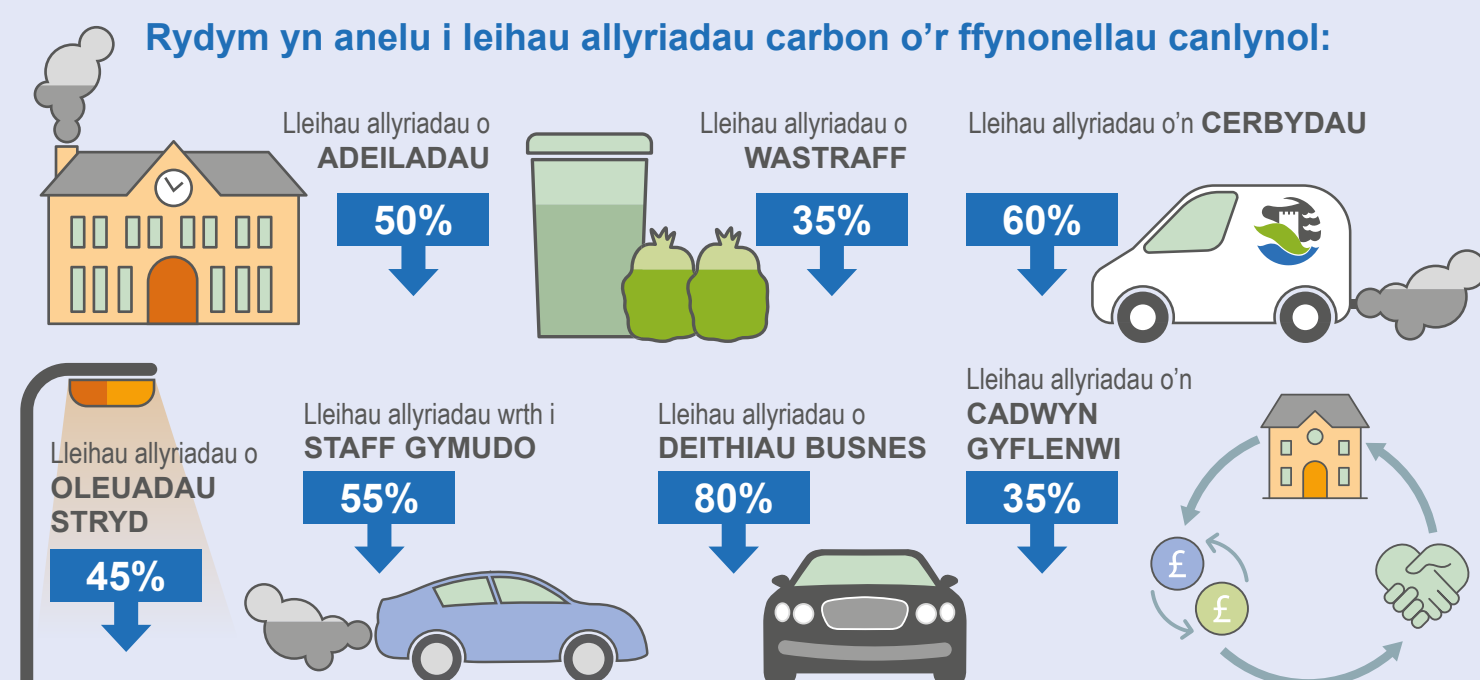

Ein Nod Di-Garbon Net

EIN CYNLLUN CYFLAWNI AR GYFER 2030

EIN NOD AR GYFER 2030

Ein nod yw bod cyfanswm y carbon sy'n cael ei allyrru gan y Cyngor yn cyfateb i gyfanswm y carbon sy'n cael ei amsugno gan diroedd y mae'r Cyngor yn berchen arnynt ac yn eu gweithredu erbyn 31ain Mawrth 2030. Hefyd rydym yn anelu i leihau allyriadau ein cadwyn gyflenwi o 35%.

Rydym yn anelu i leihau allyriadau carbon o'r ffynonellau canlynol:

Fe fyddwn yn cynyddu cyfanswm y carbon a gaiff ei amsugno gan y tir yr ydym yn berchen arno ac yn ei reoli drwy...

Beth sydd angen i ni ei wneud i gyrraedd ein nod?